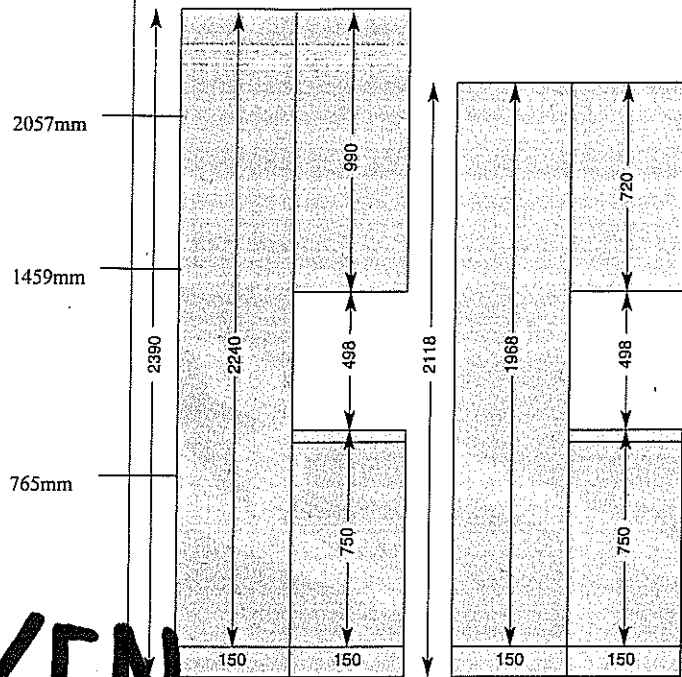

Praktiske opplysninger

- Alle skrog er produsert av hvit-, bjørk- eller eikfarget sponplater av møbelkvalitet.
- Prisen på underskap er uten benkeplater.
- Dørene leveres med kraftige «clip»-hengsler 130°. Hengsler 170° kan leveres mot pristillegg.
- Alle seksjoner unntatt høyskap leveres ferdig sammensatt med påmonterte fronter.
- Skuffene leveres med kraftige stålrulleskinner med endestopp.
- Alle skap (eks oppv.benk) leveres med rygg. Utførelse tilsvarende skrog.
- Knott nr. 31 er standard. Andre knotter/håndtak kan leveres mot pristillegg.

KJØKKEN

Kubbemål
fra topp gulv til senter kubbing

Kubbemål i mm fra topp gulv til senter kubbing

BAD

Standard 193cm fra topp gulv til topp overskap/høyskap

Standard 25cm fra topp gulv til underkant skap