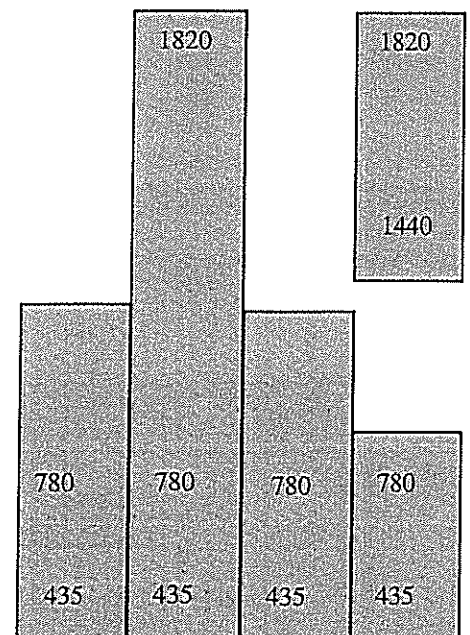

Praktiske opplysninger

- Alle skrog er produsert av hvit-, bjørk- eller eikfarget sponplater av møbelkvalitet.
- Prisen på underskap er uten benkeplater.
- Dørene leveres med kraftige «clip»-hengsler 130°. Hengsler 170° kan leveres mot pristillegg.
- Alle seksjoner unntatt høyskap leveres ferdig sammensatt med påmonterte fronter.
- Skuffene leveres med kraftige stålrulleskinner med endestopp.
- Alle skap (eks oppv.benk) leveres med rygg. Utførelse tilsvarende skrog.
- Knott nr. 31 er standard. Andre knotter/håndtak kan leveres mot pristillegg.

KJØKKEN

Kubbemål
fra topp gulv til senter kubbing

Kubbemål i mm fra topp gulv til senter kubbing

BAD

Standard 193cm fra topp gulv til topp overskap/høyskap

Standard 25cm fra topp gulv til underkant skap