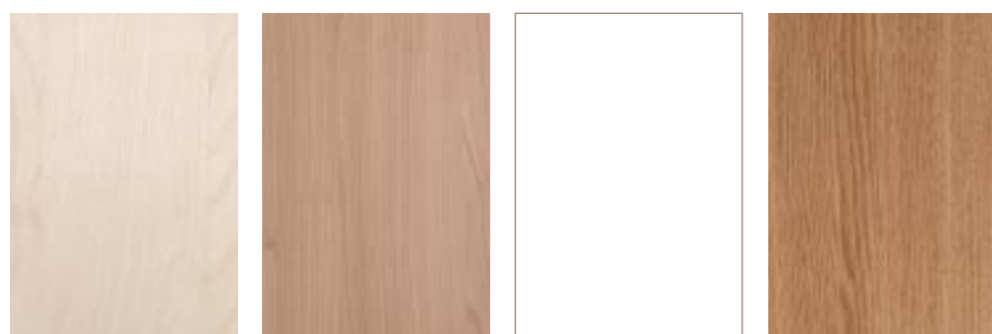

Bjørk, lakkert Eik, lakkert Hvit laminat Eik laminat

Fronter