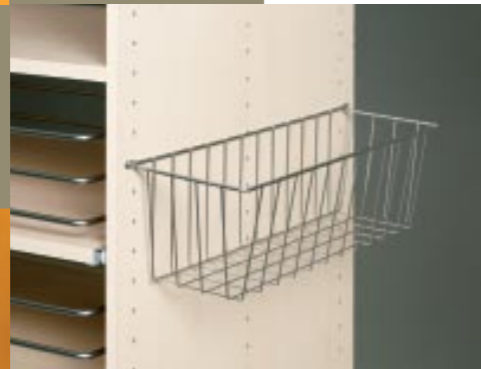

Tilbehør

Her ser du et utvalg av vårt sortiment med tilbehør.
Praktiske detaljer som holder orden på dine saker

liten kurv

Skouttrekk

Slipshenger

Slipsuttrekk

Bukseholder
uttrekkbar

Skoholder

Mulighet for tilpassing mot skråtak etter mal, og oppdeling av frontpaneler i felt med forskjellige paneler.

Spør oss, vi hjelper deg.

- Skinnesett:** Komplet 2-spors skinne inkludert i dørprisen
- Skinnefarge:** Gulv og takskinne i dørprofilens farge
- Ramme:** Aluminiumsprofil i eloksert bronse eller aluminium
- Fylling:**
- Speil: Tonet eller klart speilglass med sikkerhetsfolie på baksiden
 - Finert panel i:
 - Bjørk: -lakkert, -lysbeiset, -kirsebærbeiset
 - Eik: -lakkert, -lysbeiset, -kalket
 - Laminat: Hvit, Bjørk, Lys Bjørk, Eik, Kirsebær, Sort, Grå og Bøk.