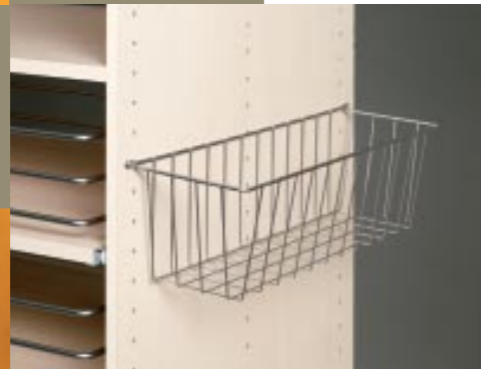

## Tilbehør

Her ser du et utvalg av vårt sortiment med tilbehør.  
Praktiske detaljer som holder orden på dine saker

liten kurv

Skouttrekk

Slipshenger

Slipsuttrekk

Bukseholder  
uttrekkbar

Skoholder

## Nova Diamant, vår toppmodell.

Dører med integrerte kvalitetshjul, gir en stillegående garderobe som er en fryd for ørene.

Vårt store utvalg av fronter og de mange mulighetene med frontkombinasjoner både i høydeinndeling og i bredden med valg av forskjellige dører, gir muligheter for elegante løsninger som vil passe inn hos de fleste. Med integrerte hjul, er begge sider like elegant. Nova Diamant er derfor meget godt egnet til "romdeler" eller til "walk in" garderobe.